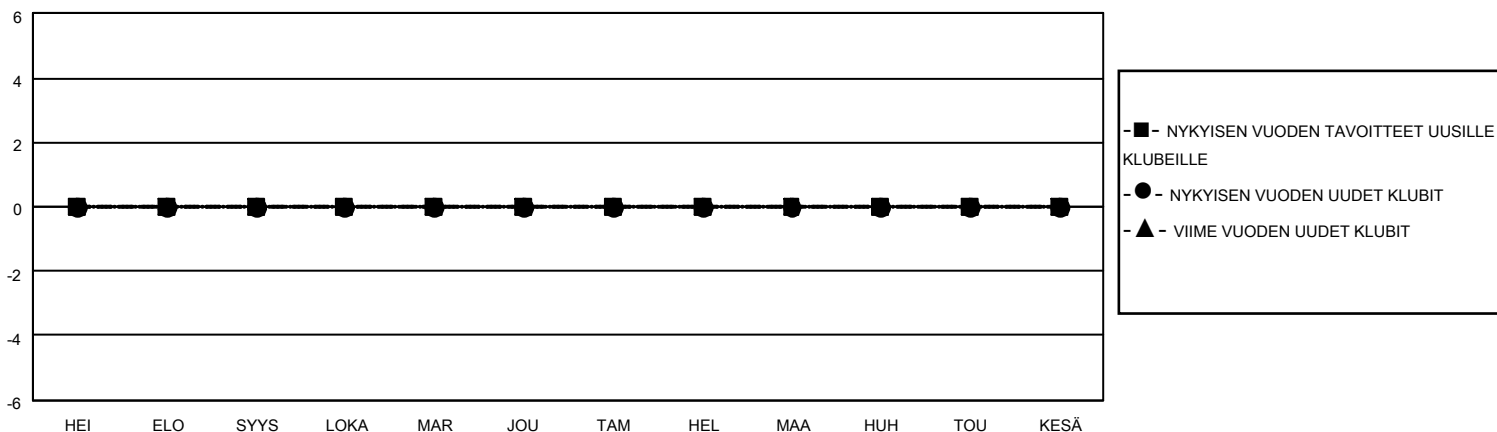

MONTHLY MEMBERSHIP PROGRESS REPORT

SIJAINTI FINLAND

District 107 H

Results as of: 12/31/2021

Klubit				jäsentä			
TULOKSET 2021-2022				TULOKSET 2021-2022			
NELJÄNNES	UUDEN KLUBIN TAVOITE	UUDET KLUBIT	LOPETETUT KLUBIT	NELJÄNNES	JÄSENKASVUN NETTOTAVOITE	TOTEUTUNUT JÄSENKASVU	POISTETUT JÄSENET (mukaan lukien siirrot)
HEI/ELO/SYYS	0	0	0	HEI/ELO/SYYS	20	5	19
LOKA/MAR/JOU	0	0	0	LOKA/MAR/JOU	15	19	18
TAM/HEL/MAA	0	0	0	TAM/HEL/MAA	15	0	0
HUH/TOU/KESÄ	0	0	0	HUH/TOU/KESÄ	15	0	0

TAVOITTEET JA UUDET KLUBIT, KUMULATIIVINEN