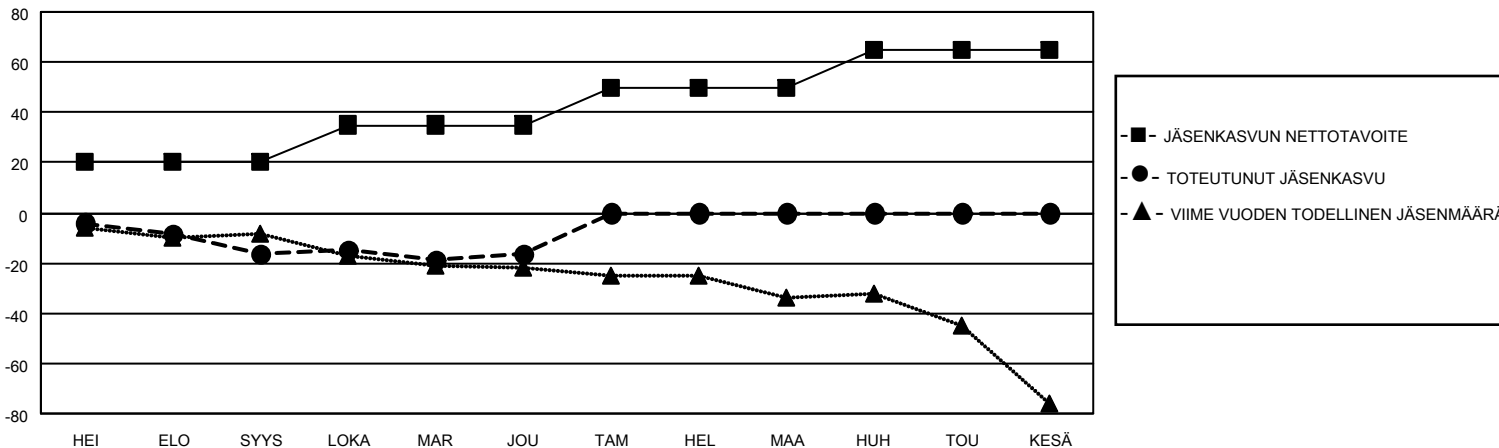

MONTHLY MEMBERSHIP PROGRESS REPORT

SIJAINTI FINLAND

District 107 H

Results as of: 12/31/2021

Klubit				jäsentä			
TULOKSET 2021-2022				TULOKSET 2021-2022			
NELJÄNNES	UUDEN KLUBIN TAVOITE	UUDET KLUBIT	LOPETETUT KLUBIT	NELJÄNNES	JÄSENKASVUN NETTOTAVOITE	TOTEUTUNUT JÄSENKASVU	POISTETUT JÄSENET (mukaan lukien siirrot)
HEI/ELO/SYYS	0	0	0	HEI/ELO/SYYS	20	5	19
LOKA/MAR/JOU	0	0	0	LOKA/MAR/JOU	15	19	18
TAM/HEL/MAA	0	0	0	TAM/HEL/MAA	15	0	0
HUH/TOU/KESÄ	0	0	0	HUH/TOU/KESÄ	15	0	0

TAVOITTEET JA UUDET KLUBIT, KUMULATIIVINEN

TAVOITTEET JA JÄSENET, KUMULATIIVINEN

LAKKAUTETUT KLUBIT: 0

ERONNEET JÄSENET

KUOLLUT	5
KLUBI LAKKAUTETTU	0
MUU	32
YHTEENSÄ	37

13 CLUBS OF 46 LISÄNNYT YHDEN TAI USEAMMAN UUTTA JÄSENTÄ